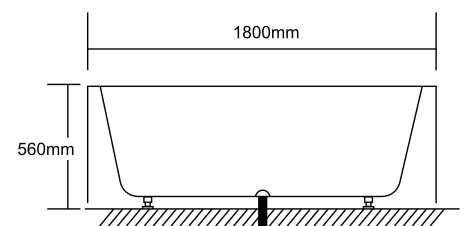

**manuflow**

Baignoires  
Bath Tubs

1700 mm x 850 mm x 560 mm.  
(66.93" X 33.46" X 22.05")

Poids net / Net weight : 47 Kg

Avec trop-plein et égouttoir  
With overflow & drainer

Fait d'une pièce en acrylique.  
Made of one piece of Acrylic sheet.

# W064

1700 mm x 850 mm x 560 mm.  
(66.93" X 33.46" X 22.05")

Poids net / Net weight : 47 Kg

Avec trop-plein et égouttoir  
With overflow & drainer

Fait d'une pièce en acrylique.  
Made of one piece of Acrylic sheet.

1800 mm x 850 mm x 560 mm.  
(70.87" X 33.46" X 22.05")

Poids net / Net weight : 48 Kg

Avec trop-plein et égouttoir  
With overflow & drainer

Fait d'une pièce en acrylique.  
Made of one piece of Acrylic sheet.