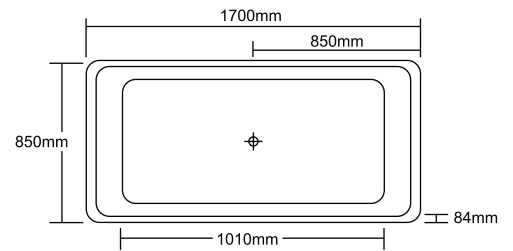

**manuflow**

Baignoires  
Bath Tubs

1700 mm x 850 mm x 560 mm.  
(66.93" X 33.46" X 22.05")

Poids net / Net weight : 47 Kg

Avec trop-plein et égouttoir  
With overflow & drainer

Fait d'une pièce en acrylique.  
Made of one piece of Acrylic sheet.

# W064

1700 mm x 850 mm x 560 mm.  
(66.93" X 33.46" X 22.05")

Poids net / Net weight : 47 Kg

Avec trop-plein et égouttoir  
With overflow & drainer

Fait d'une pièce en acrylique.  
Made of one piece of Acrylic sheet.

1800 mm x 850 mm x 560 mm.  
(70.87" X 33.46" X 22.05")

Poids net / Net weight : 48 Kg

Avec trop-plein et égouttoir  
With overflow & drainer

Fait d'une pièce en acrylique.  
Made of one piece of Acrylic sheet.