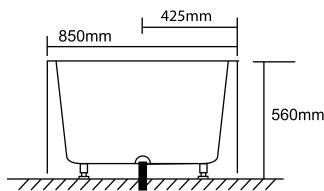

**manuflow**

Baignoires  
Bath Tubs

1700 mm x 850 mm x 560 mm.  
(66.93" X 33.46" X 22.05")

Poids net / Net weight : 47 Kg

Avec trop-plein et égouttoir  
With overflow & drainer

Fait d'une pièce en acrylique.  
Made of one piece of Acrylic sheet.

# W064

1700 mm x 850 mm x 560 mm.  
(66.93" X 33.46" X 22.05")

Poids net / Net weight : 47 Kg

Avec trop-plein et égouttoir  
With overflow & drainer

Fait d'une pièce en acrylique.  
Made of one piece of Acrylic sheet.

1800 mm x 850 mm x 560 mm.  
(70.87" X 33.46" X 22.05")

Poids net / Net weight : 48 Kg

Avec trop-plein et égouttoir  
With overflow & drainer

Fait d'une pièce en acrylique.  
Made of one piece of Acrylic sheet.