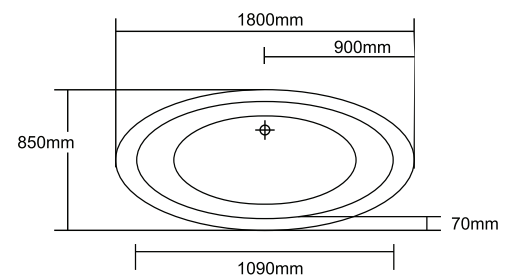

**manuflow**

Baignoires  
Bath Tubs

1700 mm x 850 mm x 560 mm.  
(66.93" X 33.46" X 22.05")

Poids net / Net weight : 47 Kg

Avec trop-plein et égouttoir  
With overflow & drainer

Fait d'une pièce en acrylique.  
Made of one piece of Acrylic sheet.

# W064

1700 mm x 850 mm x 560 mm.  
(66.93" X 33.46" X 22.05")

Poids net / Net weight : 47 Kg

Avec trop-plein et égouttoir  
With overflow & drainer

Fait d'une pièce en acrylique.  
Made of one piece of Acrylic sheet.

1800 mm x 850 mm x 560 mm.  
(70.87" X 33.46" X 22.05")

Poids net / Net weight : 48 Kg

Avec trop-plein et égouttoir  
With overflow & drainer

Fait d'une pièce en acrylique.  
Made of one piece of Acrylic sheet.