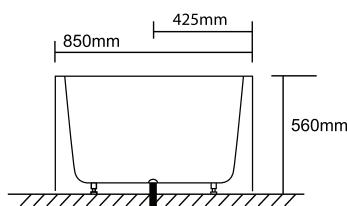

**manuflow**

Baignoires  
Bath Tubs

1700 mm x 850 mm x 560 mm.  
(66.93" X 33.46" X 22.05")

Poids net / Net weight : 47 Kg

Avec trop-plein et égouttoir  
With overflow & drainer

Fait d'une pièce en acrylique.  
Made of one piece of Acrylic sheet.

# W064

1700 mm x 850 mm x 560 mm.  
(66.93" X 33.46" X 22.05")

Poids net / Net weight : 47 Kg

Avec trop-plein et égouttoir  
With overflow & drainer

Fait d'une pièce en acrylique.  
Made of one piece of Acrylic sheet.

1800 mm x 850 mm x 560 mm.  
(70.87" X 33.46" X 22.05")

Poids net / Net weight : 48 Kg

Avec trop-plein et égouttoir  
With overflow & drainer

Fait d'une pièce en acrylique.  
Made of one piece of Acrylic sheet.