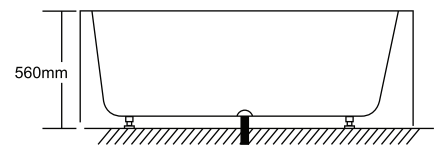

**manuflow**

Baignoires  
Bath Tubs

1700 mm x 850 mm x 560 mm.  
(66.93" X 33.46" X 22.05")

Poids net / Net weight : 47 Kg

Avec trop-plein et égouttoir  
With overflow & drainer

Fait d'une pièce en acrylique.  
Made of one piece of Acrylic sheet.

# W064

1700 mm x 850 mm x 560 mm.  
(66.93" X 33.46" X 22.05")

Poids net / Net weight : 47 Kg

Avec trop-plein et égouttoir  
With overflow & drainer

Fait d'une pièce en acrylique.  
Made of one piece of Acrylic sheet.

1800 mm x 850 mm x 560 mm.  
(70.87" X 33.46" X 22.05")

Poids net / Net weight : 48 Kg

Avec trop-plein et égouttoir  
With overflow & drainer

Fait d'une pièce en acrylique.  
Made of one piece of Acrylic sheet.