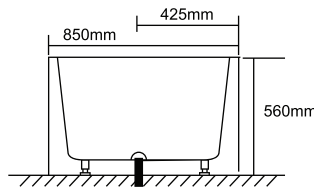

**manuflow**

Baignoires  
Bath Tubs

1700 mm x 850 mm x 560 mm.  
(66.93" X 33.46" X 22.05")

Poids net / Net weight : 47 Kg

Avec trop-plein et égouttoir  
With overflow & drainer

Fait d'une pièce en acrylique.  
Made of one piece of Acrylic sheet.

# W064

1700 mm x 850 mm x 560 mm.  
(66.93" X 33.46" X 22.05")

Poids net / Net weight : 47 Kg

Avec trop-plein et égouttoir  
With overflow & drainer

Fait d'une pièce en acrylique.  
Made of one piece of Acrylic sheet.

1800 mm x 850 mm x 560 mm.  
(70.87" X 33.46" X 22.05")

Poids net / Net weight : 48 Kg

Avec trop-plein et égouttoir  
With overflow & drainer

Fait d'une pièce en acrylique.  
Made of one piece of Acrylic sheet.