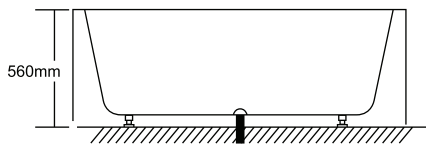

**manuflow**

Baignoires  
Bath Tubs

1700 mm x 850 mm x 560 mm.  
(66.93" X 33.46" X 22.05")

Poids net / Net weight : 47 Kg

Avec trop-plein et égouttoir  
With overflow & drainer

Fait d'une pièce en acrylique.  
Made of one piece of Acrylic sheet.

# W064

1700 mm x 850 mm x 560 mm.  
(66.93" X 33.46" X 22.05")

Poids net / Net weight : 47 Kg

Avec trop-plein et égouttoir  
With overflow & drainer

Fait d'une pièce en acrylique.  
Made of one piece of Acrylic sheet.

1800 mm x 850 mm x 560 mm.  
(70.87" X 33.46" X 22.05")

Poids net / Net weight : 48 Kg

Avec trop-plein et égouttoir  
With overflow & drainer

Fait d'une pièce en acrylique.  
Made of one piece of Acrylic sheet.