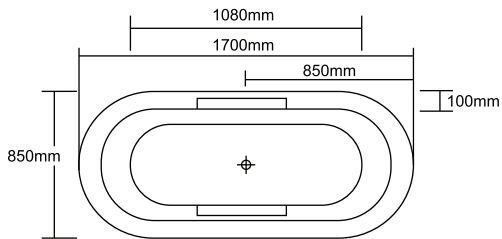

**manuflow**

Baignoires  
Bath Tubs

1700 mm x 850 mm x 560 mm.  
(66.93" X 33.46" X 22.05")

Poids net / Net weight : 47 Kg

Avec trop-plein et égouttoir  
With overflow & drainer

Fait d'une pièce en acrylique.  
Made of one piece of Acrylic sheet.

# W064

1700 mm x 850 mm x 560 mm.  
(66.93" X 33.46" X 22.05")

Poids net / Net weight : 47 Kg

Avec trop-plein et égouttoir  
With overflow & drainer

Fait d'une pièce en acrylique.  
Made of one piece of Acrylic sheet.

1800 mm x 850 mm x 560 mm.  
(70.87" X 33.46" X 22.05")

Poids net / Net weight : 48 Kg

Avec trop-plein et égouttoir  
With overflow & drainer

Fait d'une pièce en acrylique.  
Made of one piece of Acrylic sheet.