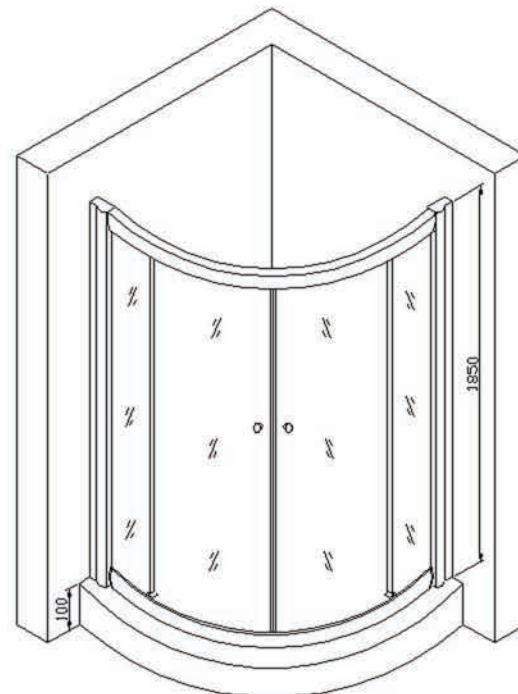

Juno

965 x 965 x 1850 mm
Verre Trepé 6 mm Tempered Glass
Structure en Aluminium
Aluminium Surface Frame
Base en acrylique
Acrylic Tray

Hugo

965 x 965 x 1850 mm
Verre Trepé 6 mm Tempered Glass
Structure en Aluminium
Aluminium Surface Frame
Base en acrylique
Acrylic Tray

Ryan

1000 x 1000 x 1850 mm
 Verre Trempé 8 mm Tempered Glass
 Structure en Aluminium
 Aluminium Surface Frame
 Base en acrylique
 Acrylic Tray

Tours

900 x 1200 x 1850 mm
 Verre Trempé 8 mm Tempered Glass
 Structure en Aluminium
 Aluminium Surface Frame
 Base en acrylique
 Acrylic Tray

RYAN

Aster

900 x 1200 x 1850 mm
Verre Trempé 8 mm Tempered Glass
Structure en Aluminium
Aluminium Surface Frame
Base en acrylique
Acrylic Tray

RUSSO

910 x 1650 x 1900 mm
Verre Trempé 10 mm Tempered Glass
Structure en Aluminium
Aluminium Surface Frame
Base en acrylique
Acrylic Tray