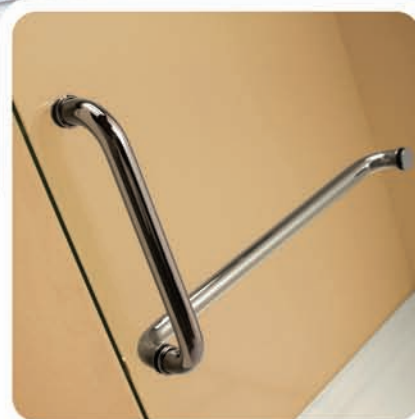

813 x 1524 x 1850 mm
Verre Trempé 10 mm Tempered Glass
Structure en Aluminium
Aluminium Surface Frame
Base en acrylique
Acrylic Tray

Tony