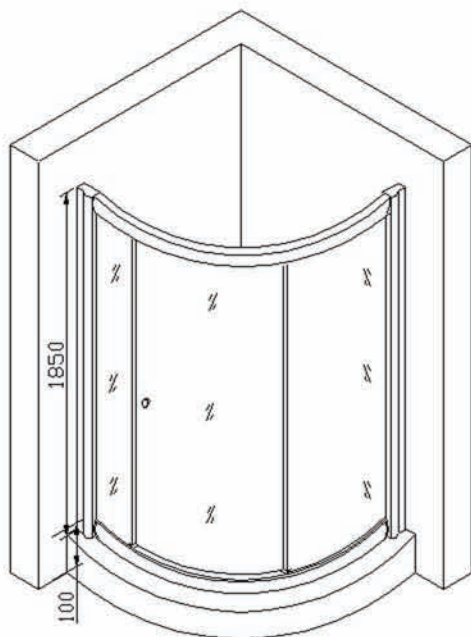

Les cabinets de douche **manuflow**, sont fabriqués en aluminium de haute qualité et de verre trempé.

Notre mission est de fournir sur le marché des produits de qualité supérieure, stylisés, élégants, pratiques et facile d'entretien.

Juno

965 x 965 x 1850 mm
Verre Trepé 6 mm Tempered Glass
Structure en Aluminium
Aluminium Surface Frame
Base en acrylique
Acrylic Tray

Hugo

965 x 965 x 1850 mm
Verre Trepé 6 mm Tempered Glass
Structure en Aluminium
Aluminium Surface Frame
Base en acrylique
Acrylic Tray

Ryan

1000 x 1000 x 1850 mm
 Verre Trempé 8 mm Tempered Glass
 Structure en Aluminium
 Aluminium Surface Frame
 Base en acrylique
 Acrylic Tray

Tours

900 x 1200 x 1850 mm
 Verre Trempé 8 mm Tempered Glass
 Structure en Aluminium
 Aluminium Surface Frame
 Base en acrylique
 Acrylic Tray

813 x 1524 x 1850 mm
Verre Trempé 10 mm Tempered Glass
Structure en Aluminium
Aluminium Surface Frame
Base en acrylique
Acrylic Tray

Tony

Specifications on products featured within this catalogue are subject to change without notice. The colors shown are as close as possible to the actual products as printing allows.