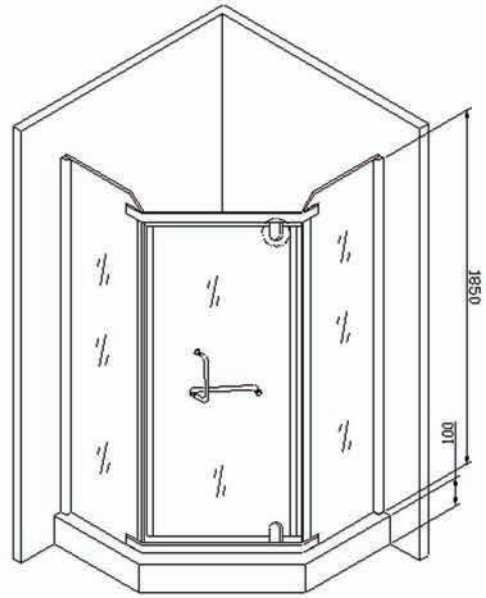

Juno

965 x 965 x 1850 mm
Verre Trepé 6 mm Tempered Glass
Structure en Aluminium
Aluminium Surface Frame
Base en acrylique
Acrylic Tray

Hugo

965 x 965 x 1850 mm
Verre Trepé 6 mm Tempered Glass
Structure en Aluminium
Aluminium Surface Frame
Base en acrylique
Acrylic Tray

Ryan

1000 x 1000 x 1850 mm
 Verre Trempé 8 mm Tempered Glass
 Structure en Aluminium
 Aluminium Surface Frame
 Base en acrylique
 Acrylic Tray

Tours

900 x 1200 x 1850 mm
 Verre Trempé 8 mm Tempered Glass
 Structure en Aluminium
 Aluminium Surface Frame
 Base en acrylique
 Acrylic Tray